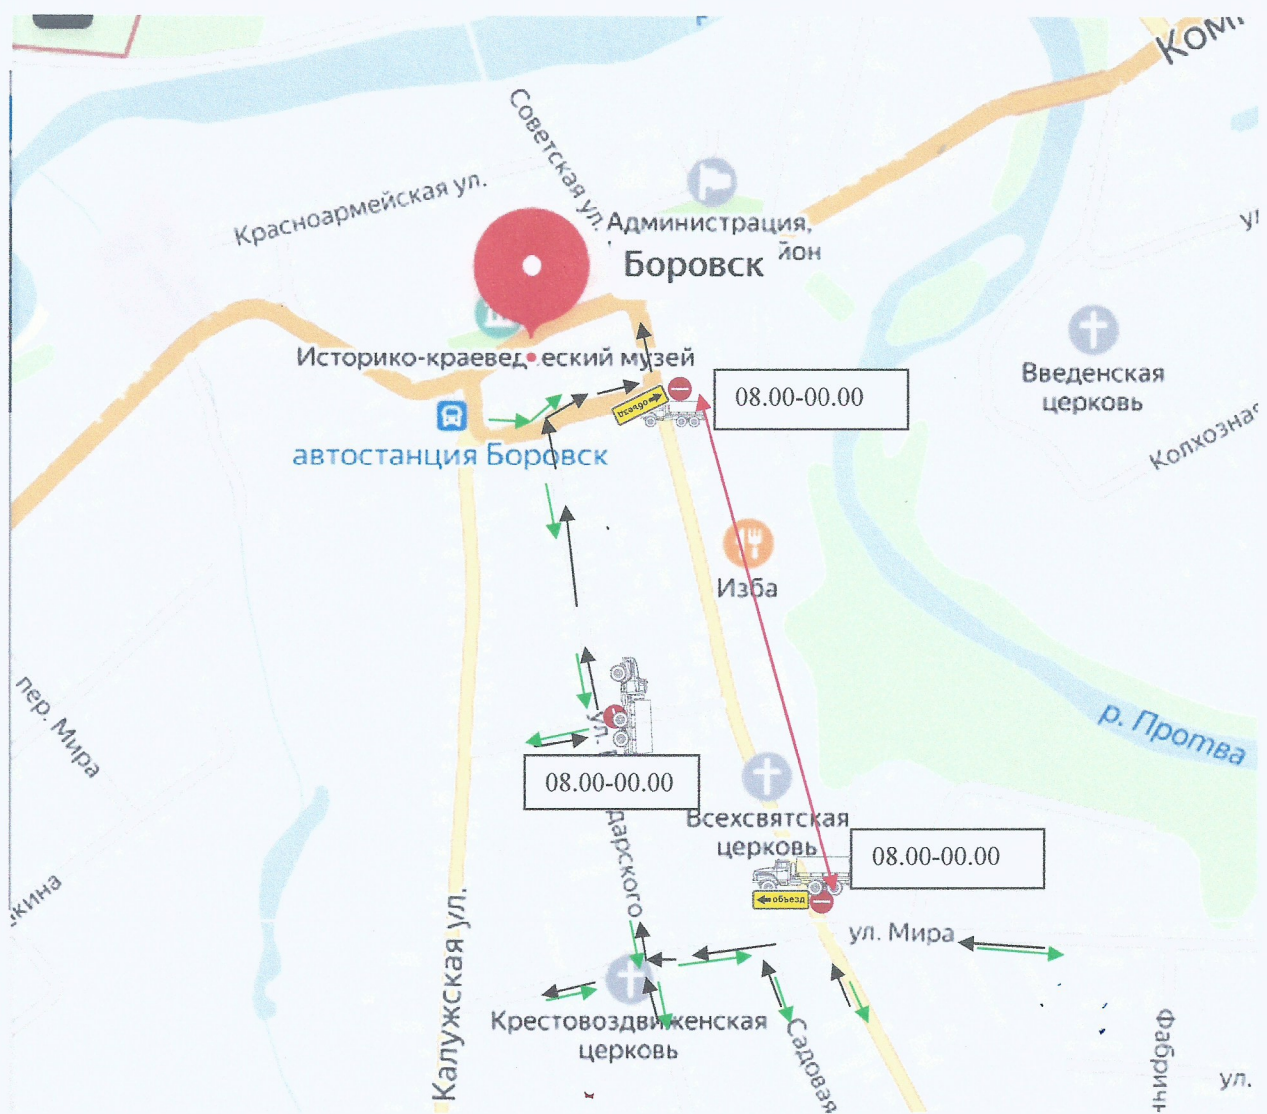

1. 22 августа 2020 года с 08 часов 00 минут до 24 часов 00 минут ограничить движение транспортных средств по ул. Ленина города Боровска от памятника А.Н. Сеньявину до перекрестка ул. Ленина и ул. Мира города Боровска с целью организации проведения культурных мероприятий, посвященных празднованию Дню города Боровска, согласно схеме перекрытия дорожного движения на территории города Боровска на период проведения мероприятий, посвященных 662-летию города Боровска (Приложение).

1- ОМВД по Боровскому району.

Схема перекрытия дорожного движения на территории города Боровска на период проведения Дня города Боровска, 22 августа 2020 года

Условные обозначения:

	Участок ограничения движения
	Место перекрытия проезда грузовыми машинами
<div style="border: 1px solid black; padding: 2px; display: inline-block;">08.00-00.00</div>	Период перекрытия дорожного движения
	Место установки знака «Проезд запрещен»
	Место установки знака «Объезд»
	Объездной путь