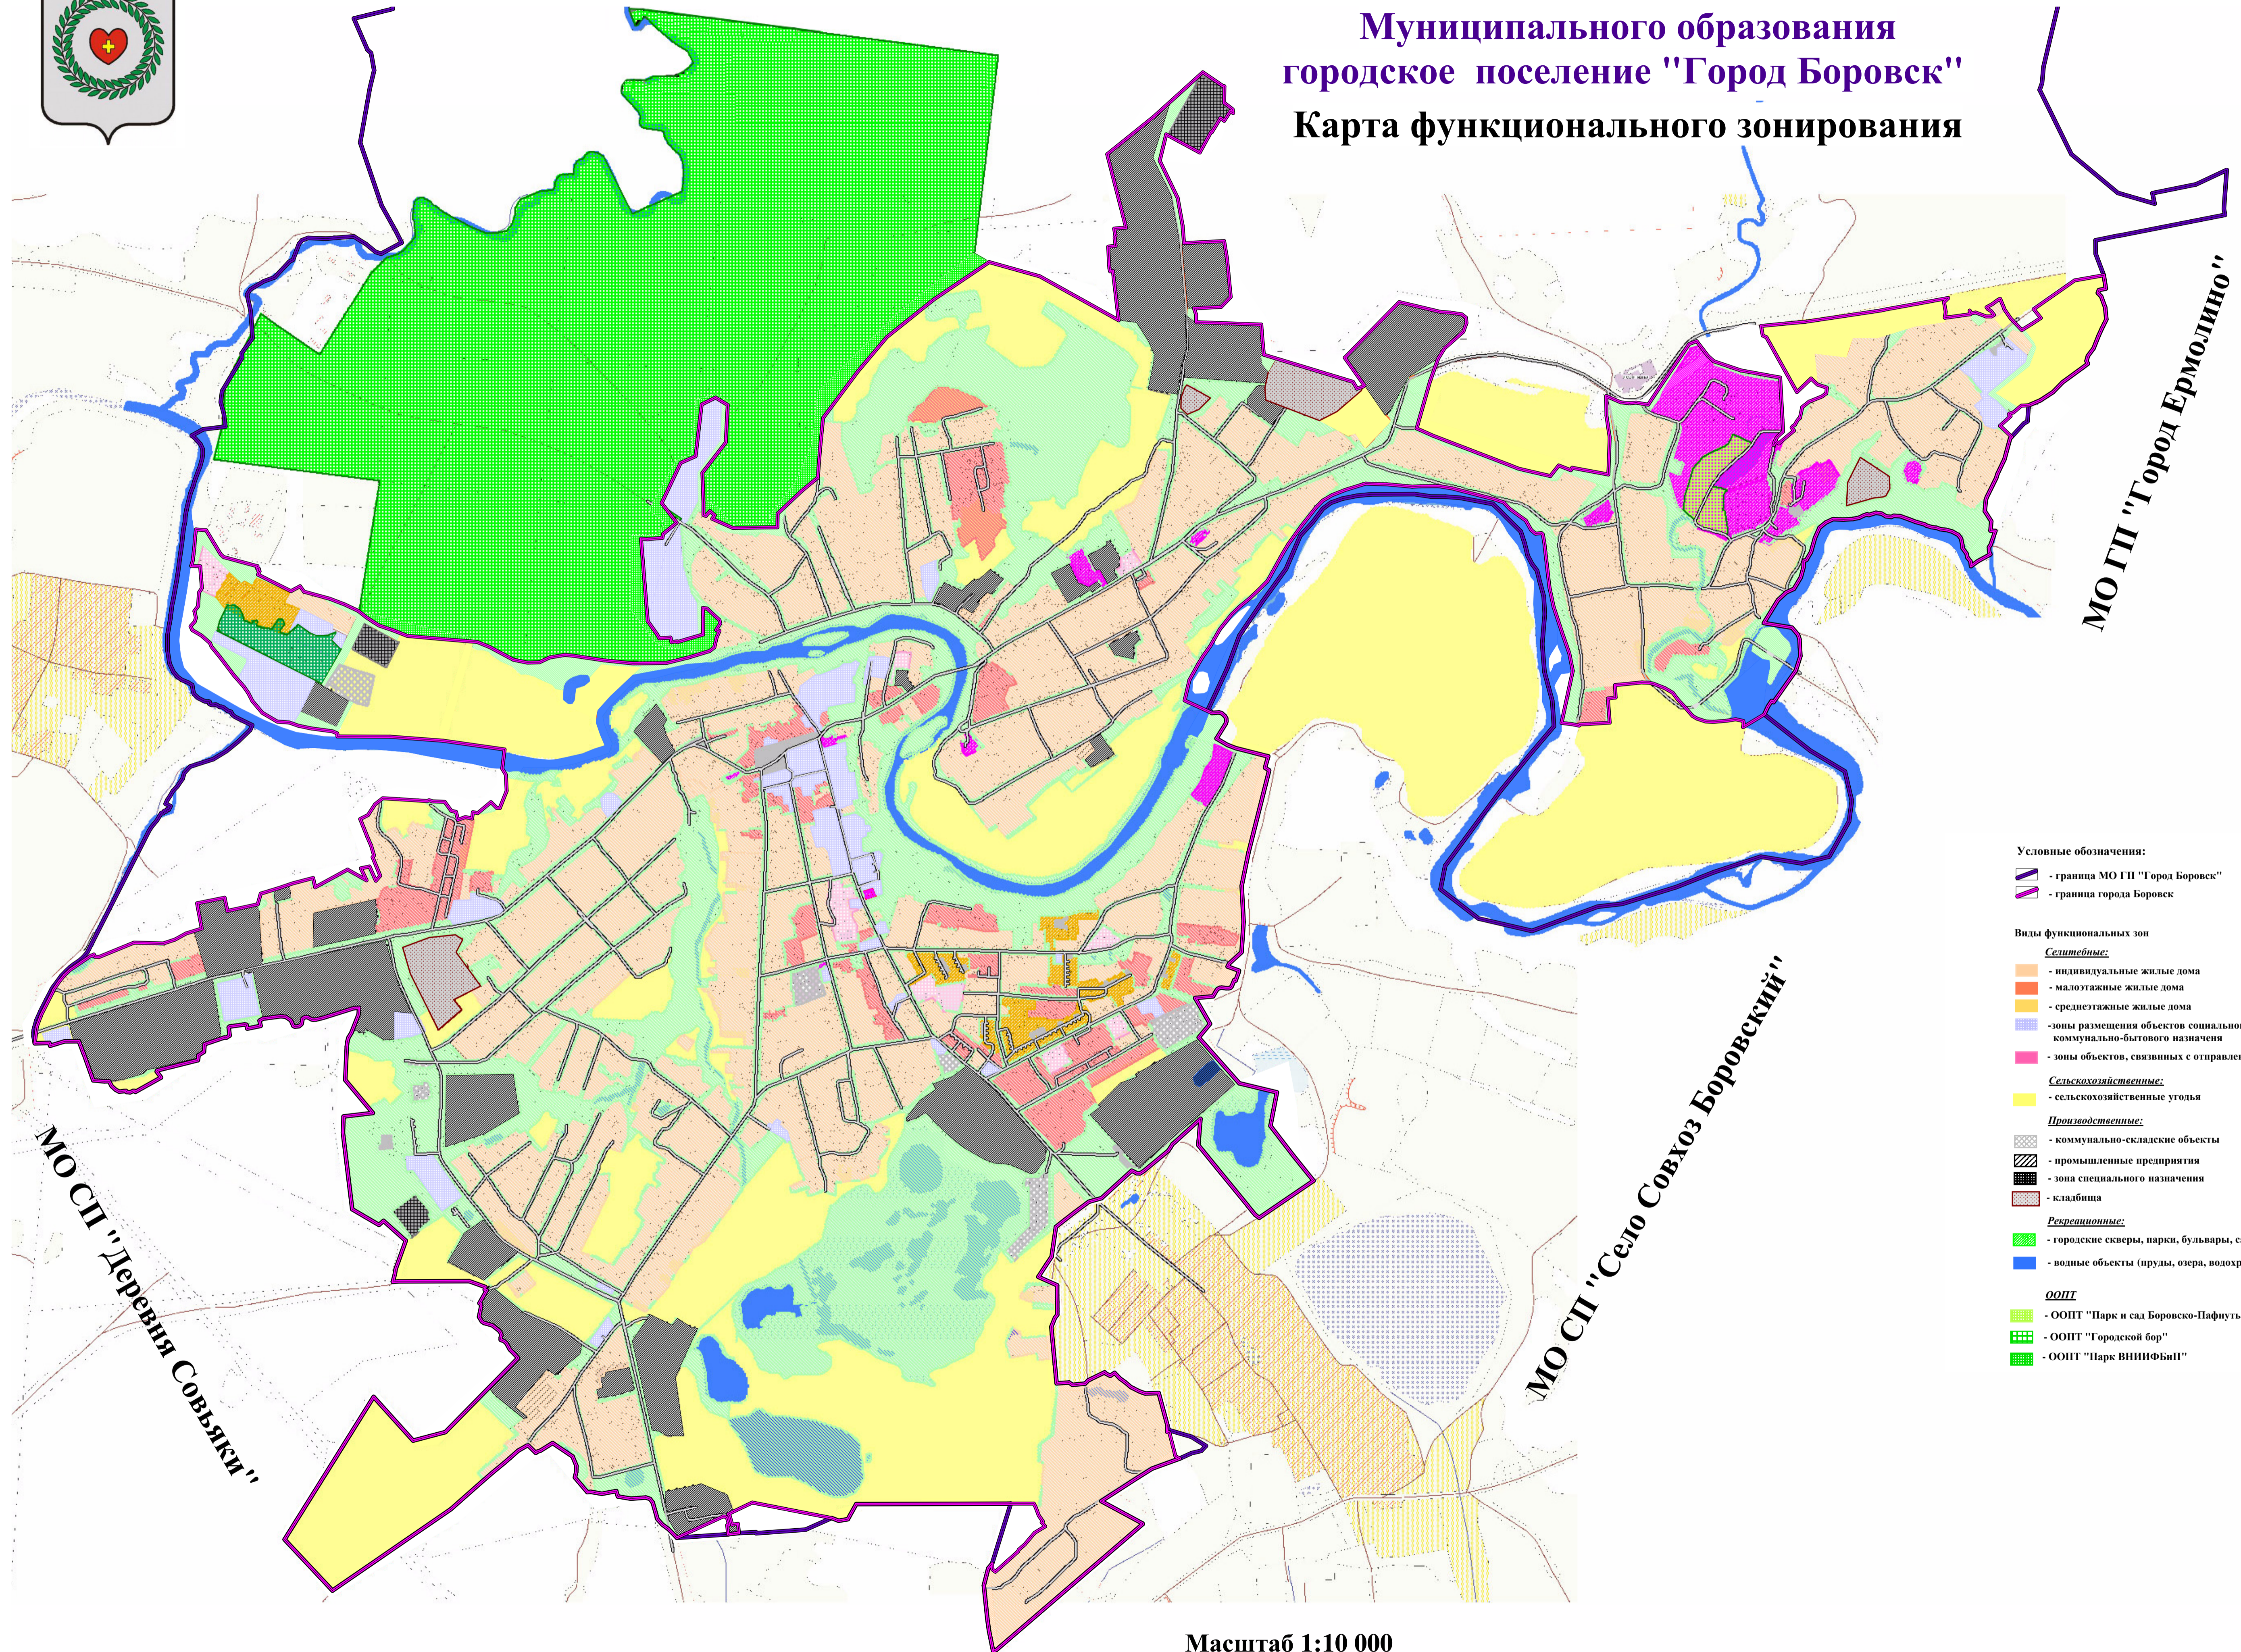

# ГЕНЕРАЛЬНЫЙ ПЛАН Муниципального образования городское поселение "Город Боровск" Карта функционального зонирования

**Условные обозначения:**

- граница МО ГП "Город Боровск"
- граница города Боровск

**Виды функциональных зон**

**Селитбные:**

- индивидуальные жилые дома
- малоэтажные жилые дома
- среднеэтажные жилые дома
- зоны размещения объектов социального и коммунально-бытового назначения
- зоны объектов, связанных с отправлением культа

**Сельскохозяйственные:**

- сельскохозяйственные угодья

**Производственные:**

- коммунально-складские объекты
- промышленные предприятия
- зона специального назначения
- кладбища

**Рекреационные:**

- городские скверы, парки, бульвары, сады
- водные объекты (пруды, озера, водохранилища)

**ООПТ**

- ООПТ "Парк и сад Боровско-Пафнутьевского монастыря"
- ООПТ "Городской бор"
- ООПТ "Парк ВНИИФБиП"

МО СП "Деревня СОВЬЯЗКИ"

МО СП "Село Совхоз Боровский"

МО ГП "Город Ермолино"

Масштаб 1:10 000